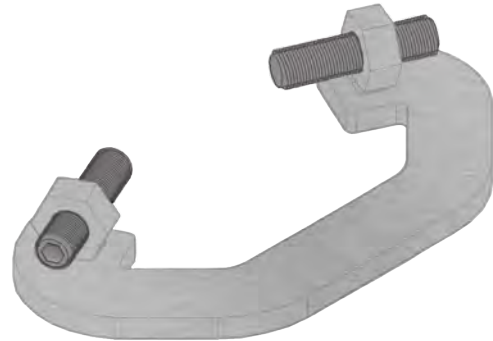

FA-09
Çelik Köşe Bağlantı Sacı
Steel Corner Connection Sheet

FA-10
Köşe Baskı Pensesi
Corner Pressing Pliers

FF - 763
PVC Pervaz Profili /
uPVC Architrave Profile

FF - 764
PVC Motifli Pervaz Profili
uPVC Patterned Architrave
Profile