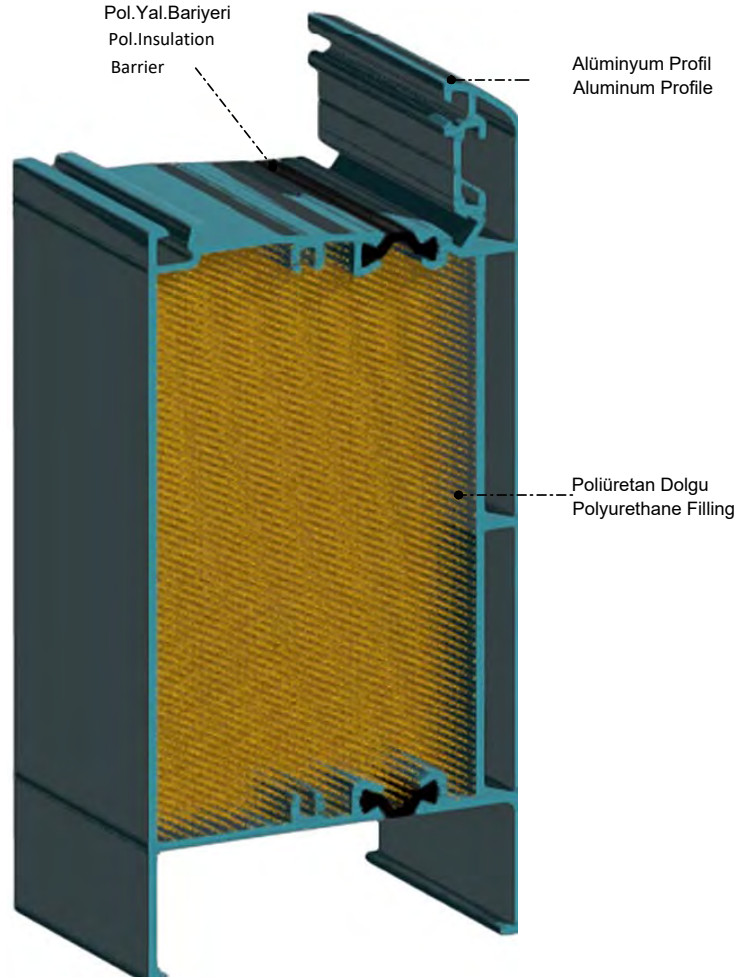

FAYDALI MODEL TESCİLİ No:2022/008410,2021/017002,2021/015990 PATENT TESCİL NO:2021/016010

FF - 757
Hareketli Orta Kayıt Adaptörü
Movable Mullion Adapter
Alüminyum mt/kg: 1,260

FF - 758
Etek Profili Door Bottom
Lifting Profile
Alüminyum mt/kg: 2,840