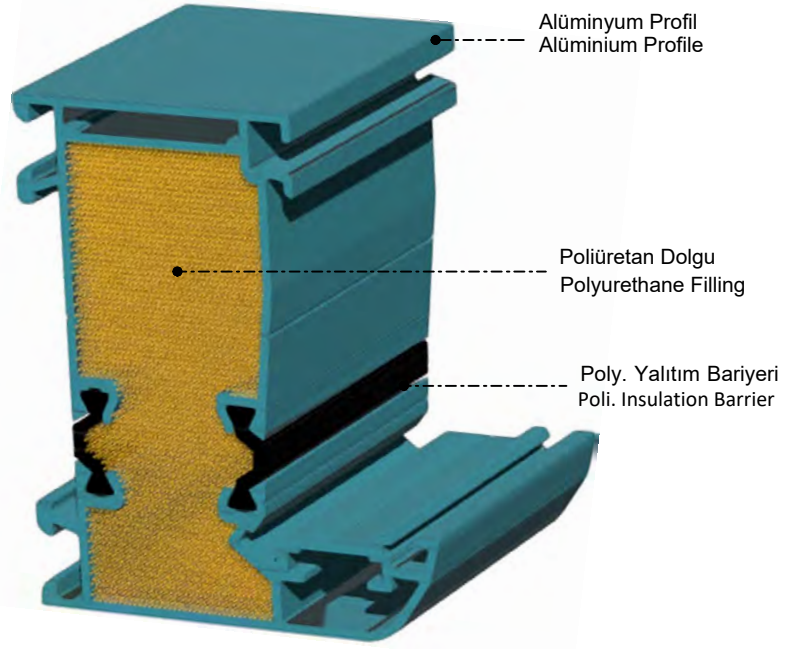

FF - 752
Pervazlı Kasa Profili / Frame Profile with Architrave
Alüminyum mt/kg: 1,596