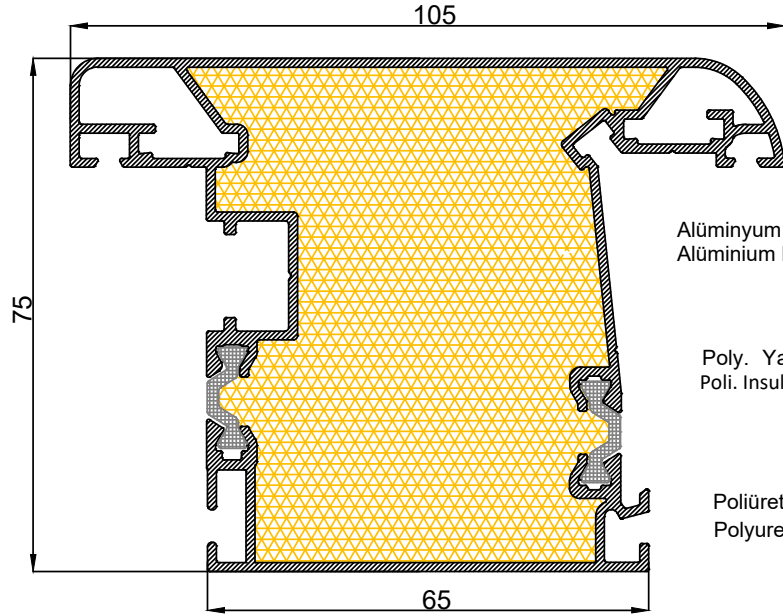

FF - 756
Dışa Açılır Kapi Profili / Outward Opening Door
Alüminyum mt/kg: 1,837

Alüminyum Profil
Aluminium Profile

Poly. Yalıtım Bariyeri
Poly. Insulation Barrier

Poliüretan Dolgu
Polyurethane Filling