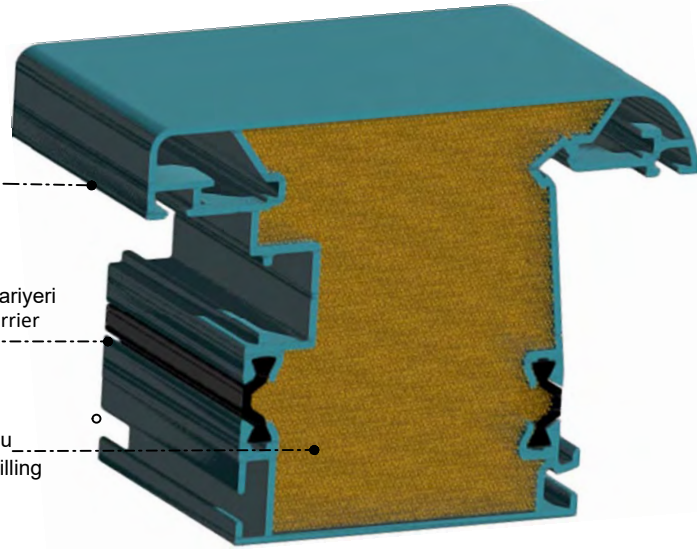

“ FF-750 Full System Açılır Pencere Serisi ”

ENDÜSTRİYEL TASARIM TESCİLİ Başvuru No: 2023 /003950

FAYDALI MODEL TESCİLİ No:2022/008410,2021/017002,2021/015990 PATENT TESCİL NO:2021/016010