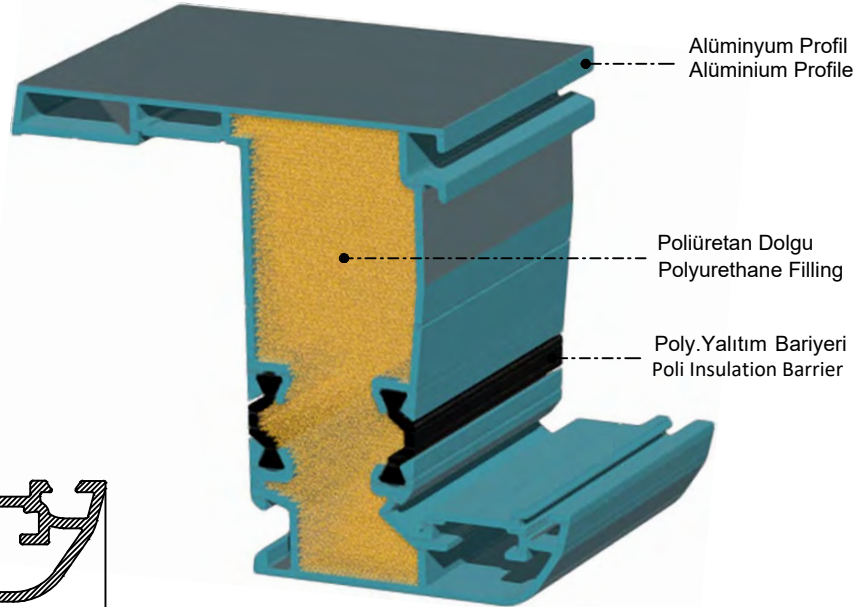

FF - 751
Kasa Profili / Frame Profile
Alüminyum mt/kg: 1,515