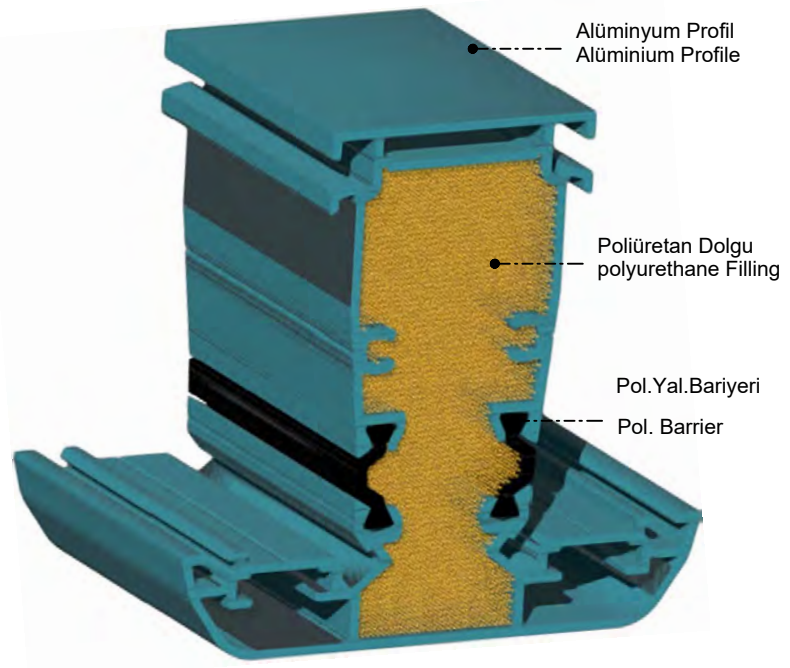

FF - 753
Orta Kayıt Profili / Mullion Profile
Alüminyum mt/kg: 1,777

FF - 754
Kanat Profili / Sash Profile
Alüminyum mt/kg: 1,625

“ FF-750 Full System Açılır Pencere Serisi ”

ENDÜSTRİYEL TASARIM TESCİLİ Başvuru No: 2023 /003950