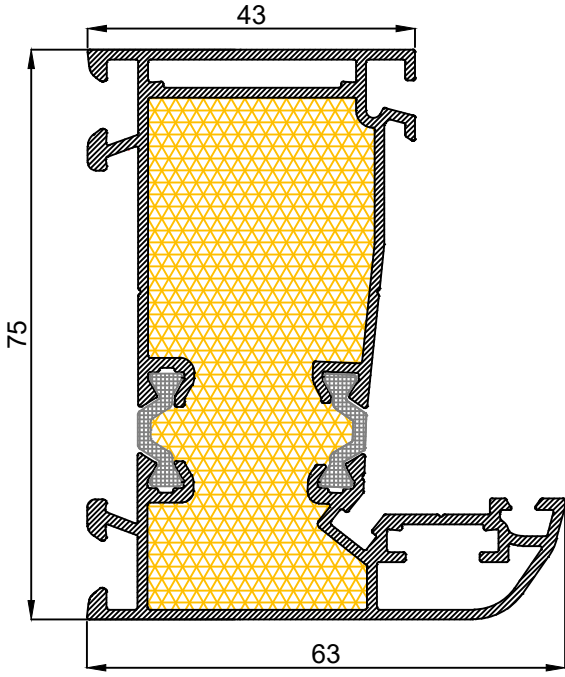

FF - 751
Kasa Profili / Frame Profile
Alüminyum mt/kg: 1,515