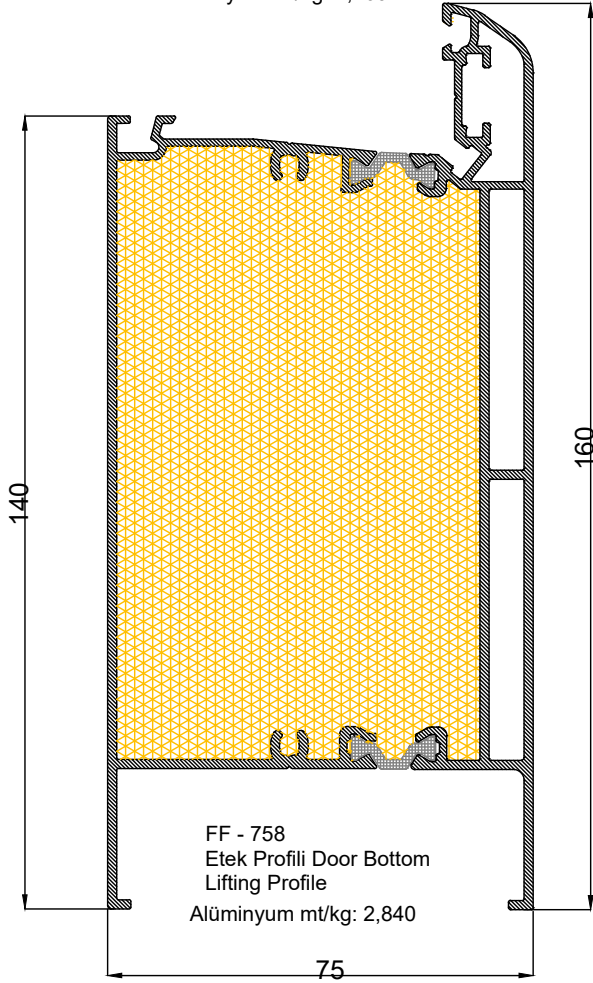

FF - 757
Hareketli Orta Kayıt Adaptörü
Movable Mullion Adapter
Alüminyum mt/kg: 1,260

FF - 758
Etek Profili Door Bottom
Lifting Profile
Alüminyum mt/kg: 2,840