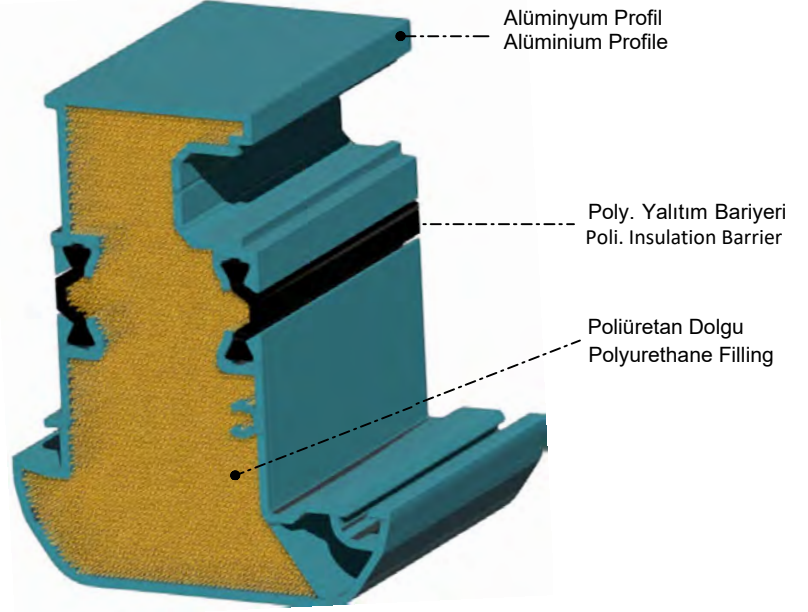

FAYDALI MODEL TESCİLİ No:2022/008410,2021/017002,2021/015990 PATENT TESCİL NO:2021/016010

FF - 757
Hareketli Orta Kayıt Adaptörü
Movable Mullion Adapter
Alüminyum mt/kg: 1,260

FF - 758
Etek Profili Door Bottom
Lifting Profile
Alüminyum mt/kg: 2,840