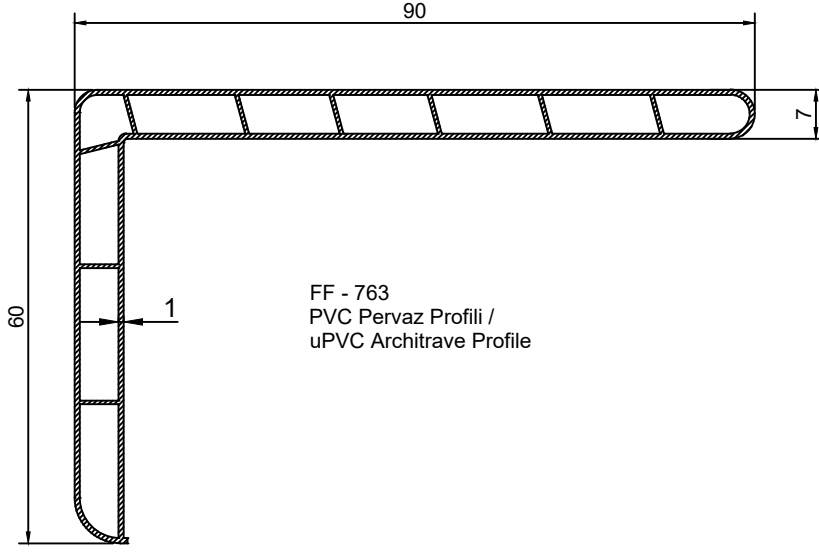

FA-09
Çelik Köşe Bağlantı Sacı
Steel Corner Connection Sheet

FA-10
Köşe Baskı Pensesi
Corner Pressing Pliers

FF - 763
PVC Pervaz Profili /
uPVC Architrave Profile

FF - 764
PVC Motifli Pervaz Profili
uPVC Patterned Architrave
Profile