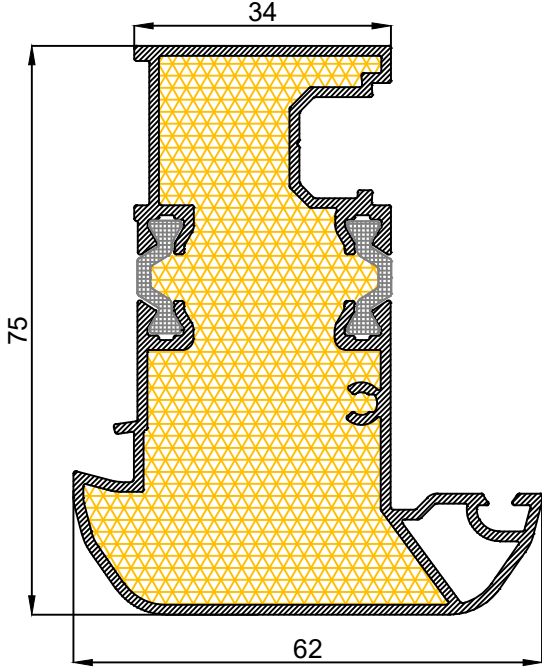

FF - 757
Hareketli Orta Kayıt Adaptörü
Movable Mullion Adapter
Alüminyum mt/kg: 1,260