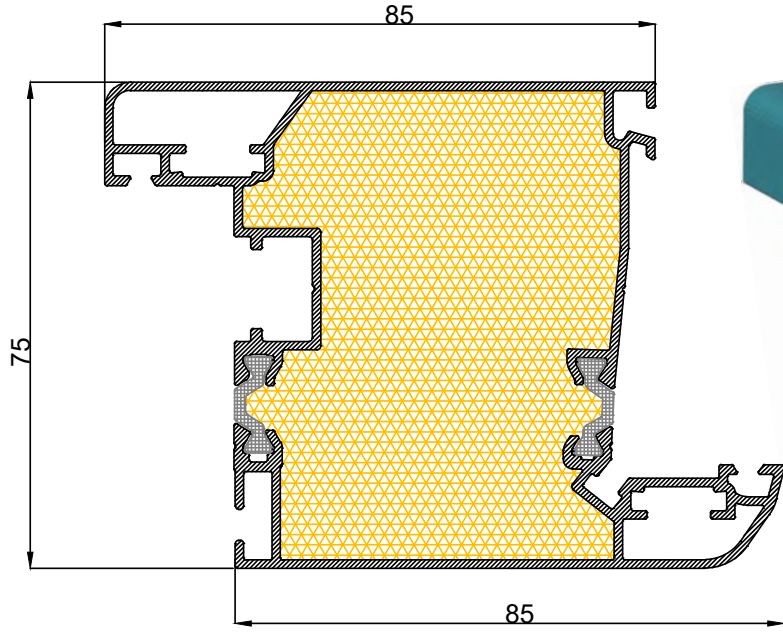

FF - 755
Kapi Profili / Door Profile
Alüminyum mt/kg: 1,818