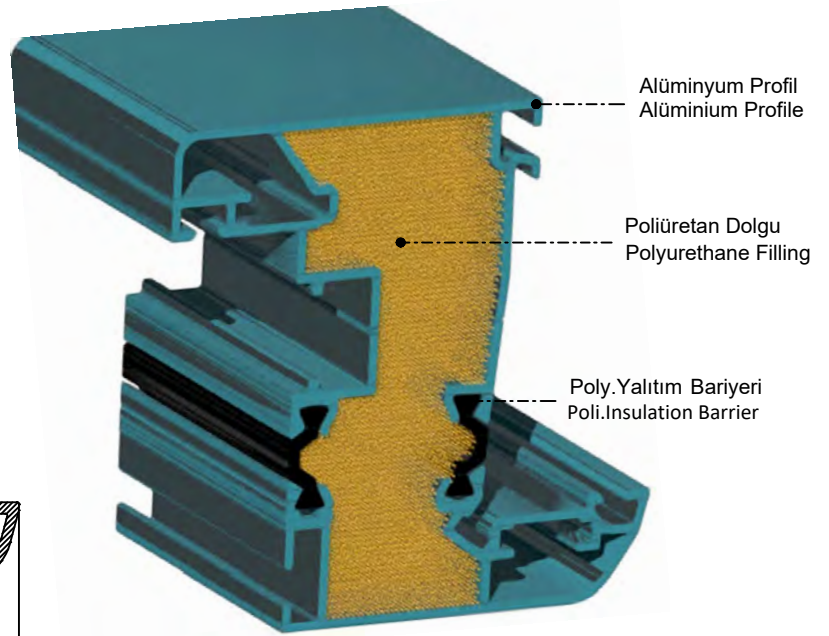

FF - 753
Orta Kayıt Profili / Mullion Profile
Alüminyum mt/kg: 1,777

FF - 754
Kanat Profili / Sash Profile
Alüminyum mt/kg: 1,625

“ FF-750 Full System Açılır Pencere Serisi ”

ENDÜSTRİYEL TASARIM TESCİLİ Başvuru No: 2023 /003950