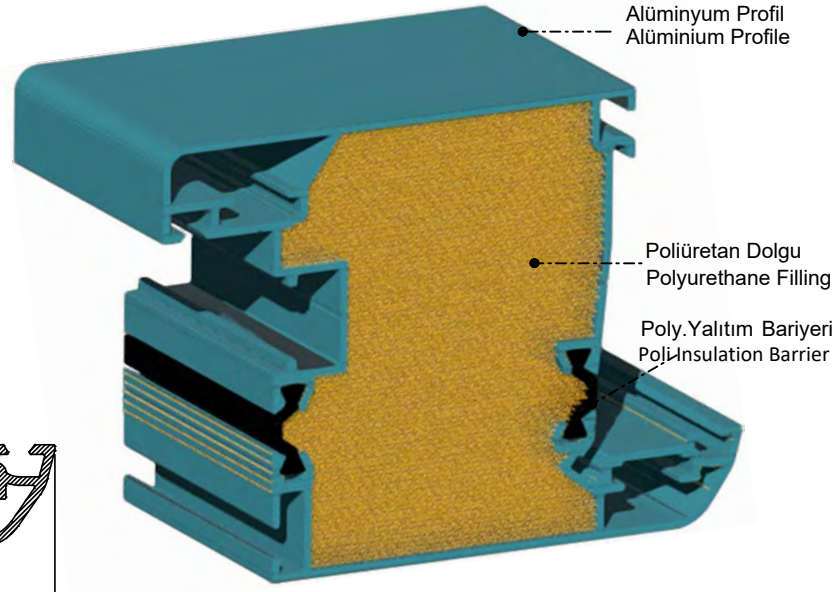

FF - 755
Kapi Profili / Door Profile
Alüminyum mt/kg: 1,818