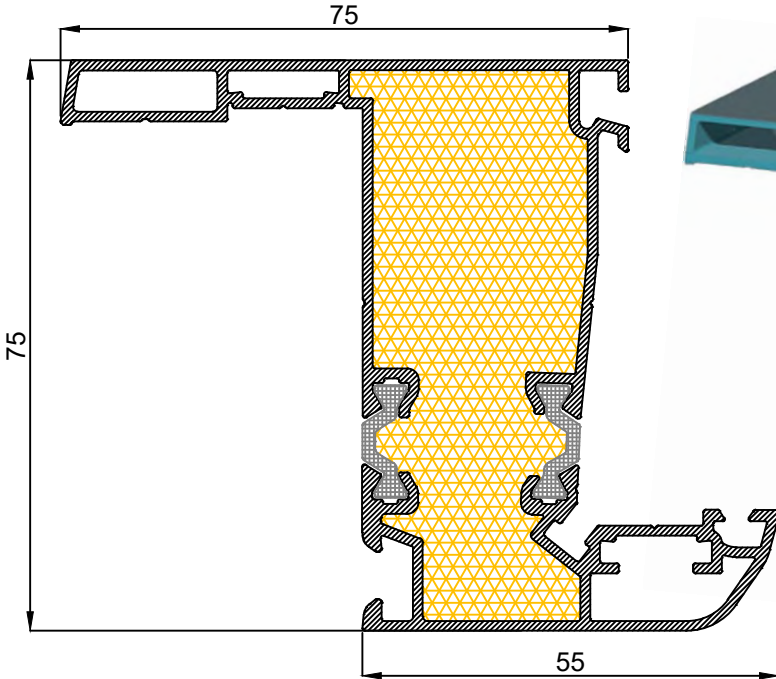

FF - 752
Pervazlı Kasa Profili / Frame Profile with Architrave
Alüminyum mt/kg: 1,596